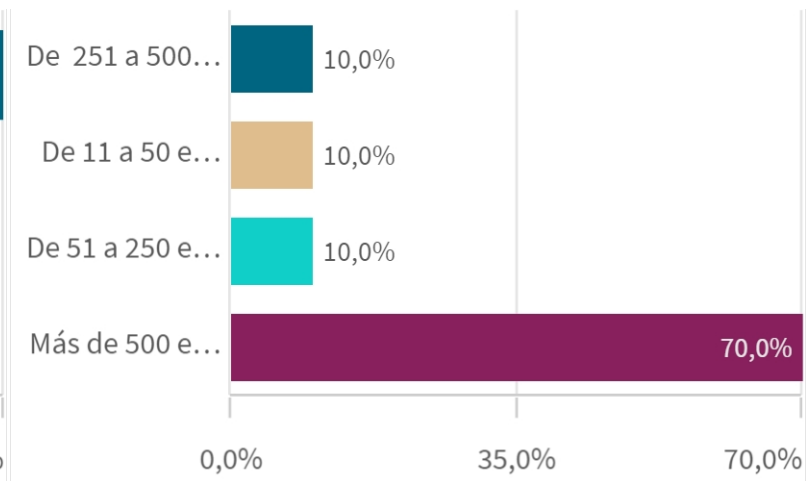

Edad de los estudiantes agrup...

(n=10)

Edad media

29,9

Género de la muestra

Situación laboral

Situación laboral

(valores absolutos)

Situacion laboral	
Totales	
Estoy trabajando	

Tipo de contrato

Indefinido
100,0%

■ Indefinido

n= 10

Por cuenta pr...

Por cuenta aj...

n= 10

n= 10

Media de meses en encontrar ...

Media de meses en encontrar el ...

Encontraron empleo ant...

Encontraron empleo antes ...

Frecuencia de valoraciones de la mejo...

Adecuación del empleo a la c...

7,3