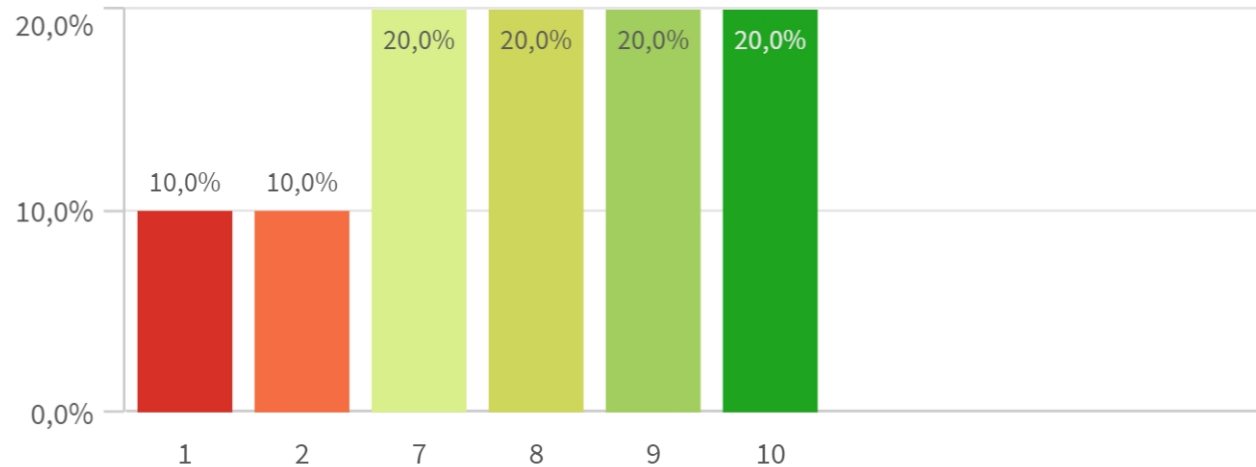

Mediana= 8 S.D.= 2,5407785

Adecuación del empleo a la c...

Empleo relacionado con la tit...

7,1

Mediana= 8 S.D.= 3,1428932

Empleo relacionado con la tit...

Frecuencia de valoraciones de adecuación del empleo a la capa...

Frecuencia de valoraciones del empleo relacionado con la titula...

Media de empleos tras titularse

1,6

Mediana= 1 S.D.= 0,96609178

Media de empleos tras titular...

0 1,2 2,4

Condiciones materiales y hum...

9,1