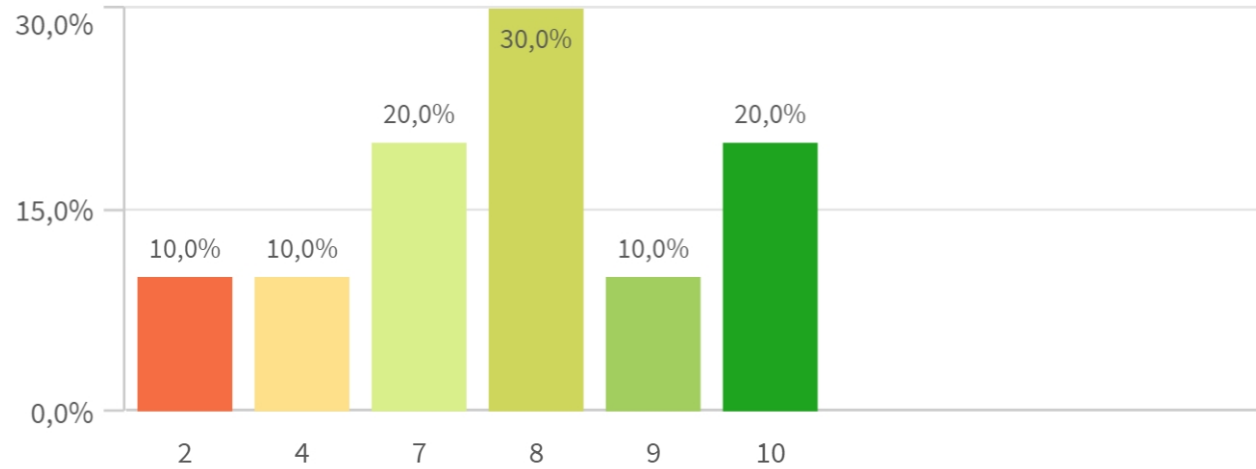

Mediana= 8 S.D.= 2,5407785

Adecuación del empleo a la c...

Empleo relacionado con la tit...

7,1

Mediana= 8 S.D.= 3,1428932

Empleo relacionado con la tit...

Frecuencia de valoraciones de adecuación del empleo a la capa...

Frecuencia de valoraciones del empleo relacionado con la titula...

Media de empleos tras titularse

1,6

Mediana= 1 S.D.= 0,96609178

Media de empleos tras titular...

0 1,2 2,4

Condiciones materiales y hum...

9,1