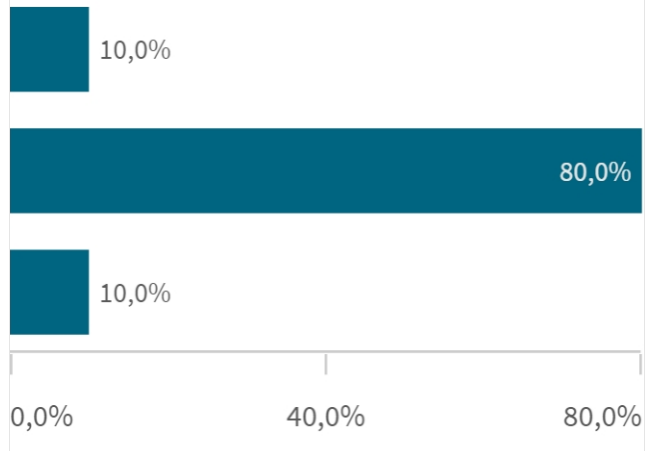

47

Muestra (n)

10

Participación (%)

21,3%

(IUCM-30)

Tasa de inserción laboral (n=10)

100,0%

Si no se realiza ninguna selección de curso, centro o titulación mostrará el dato

(IUCM-30)

Tasa de inserción laboral histórico

El histórico correspondiente a CENTRO y a TIUTLACIÓN sólo se muestra si hay una centro y/o una titulación seleccionada.

Edad de los estudiantes agrup...

(n=10)

Edad media

29,9

Género de la muestra

Situación laboral

Situación laboral

(valores absolutos)