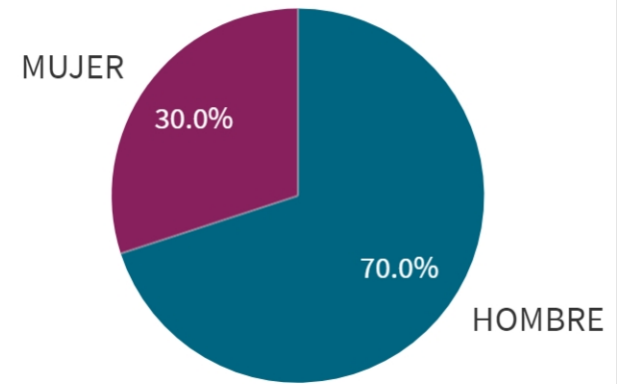

Si no se realiza ninguna selección de curso, centro o titulación mostrará el dato

(IUCM-30)

Tasa de inserción laboral histórico

El histórico correspondiente a CENTRO y a TIUTLACIÓN sólo se muestra si hay una centro y/o una titulación seleccionada.

Edad de los estudiantes agrup...

(n=10)

Edad media

29,9

Género de la muestra

Situación laboral

Situación laboral

(valores absolutos)

Situacion laboral	
Totales	
Estoy trabajando	

Tipo de contrato

Indefinido
100,0%

■ Indefinido

n= 10

Por cuenta pr...

Por cuenta aj...

n= 10