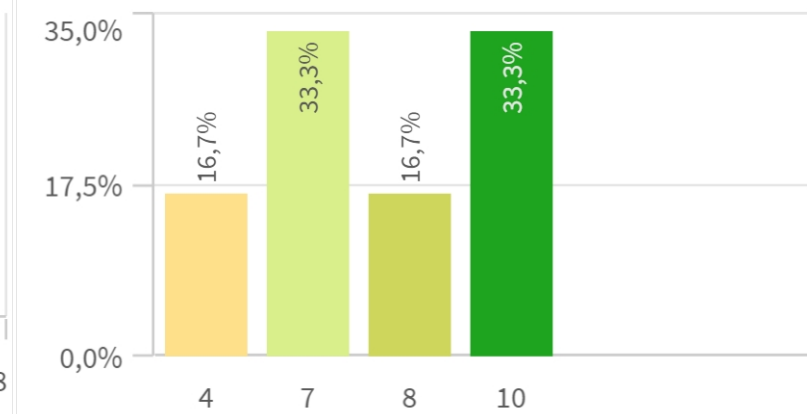

Situacion laboral	
Totales	
Estoy trabajando	

Tipo de contrato

Indefinido
100,0%

■ Indefinido

n= 10

Por cuenta pr...

Por cuenta aj...

n= 10

n= 10

Media de meses en encontrar ...

Media de meses en encontrar el ...

Encontraron empleo ant...

Encontraron empleo antes ...

Frecuencia de valoraciones de la mejo...

Adecuación del empleo a la c...

7,3

Mediana= 8 S.D.= 2,5407785

Adecuación del empleo a la c...

Empleo relacionado con la tit...

7,1

Mediana= 8 S.D.= 3,1428932

Empleo relacionado con la tit...

Frecuencia de valoraciones de adecuación del empleo a la capa...