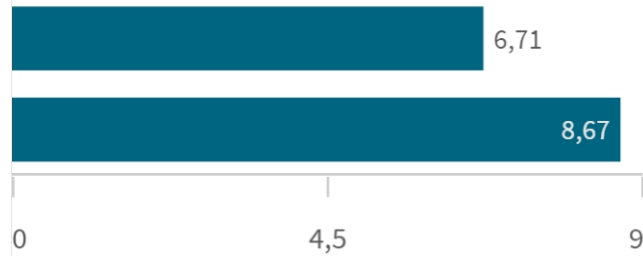

Situacion laboral	
Totales	
Estoy trabajando	

Tipo de contrato

Indefinido
100,0%

■ Indefinido

n= 10

Por cuenta pr...

Por cuenta aj...

n= 10

n= 10

Media de meses en encontrar ...

Media de meses en encontrar el ...

Encontraron empleo ant...

Encontraron empleo antes ...

Frecuencia de valoraciones de la mejo...

Adecuación del empleo a la c...

7,3

Mediana= 8 S.D.= 2,5407785

Adecuación del empleo a la c...

Empleo relacionado con la tit...

7,1

Mediana= 8 S.D.= 3,1428932

Empleo relacionado con la tit...

Frecuencia de valoraciones de adecuación del empleo a la capa...