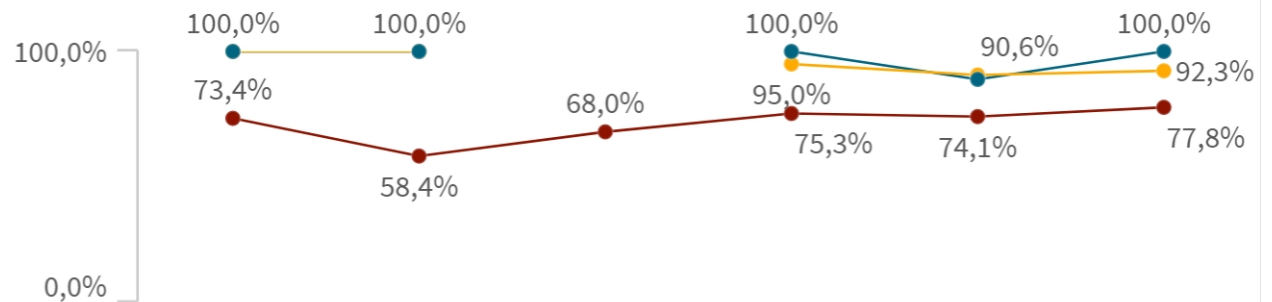

UNIVERSIDAD
COMPLUTENSE
MADRID

Encuestas de Satisfacción UCM

Informe de Inserción Laboral

Curso 2023/24

Nivel
Titulación

GRADO EN INGENIERÍA DEL SOFTWARE

Participación

Población (N)

47

Muestra (n)

10

Participación (%)

21,3%

(IUCM-30)

Tasa de inserción laboral (n=10)

100,0%

Si no se realiza ninguna selección de curso, centro o titulación mostrará el dato

(IUCM-30)

Tasa de inserción laboral histórico

El histórico correspondiente a CENTRO y a TIUTLACIÓN sólo se muestra si hay una centro y/o una titulación seleccionada.

Edad de los estudiantes agrup...

(n=10)

Edad media

29,9

Género de la muestra

Situación laboral

Situación laboral

(valores absolutos)