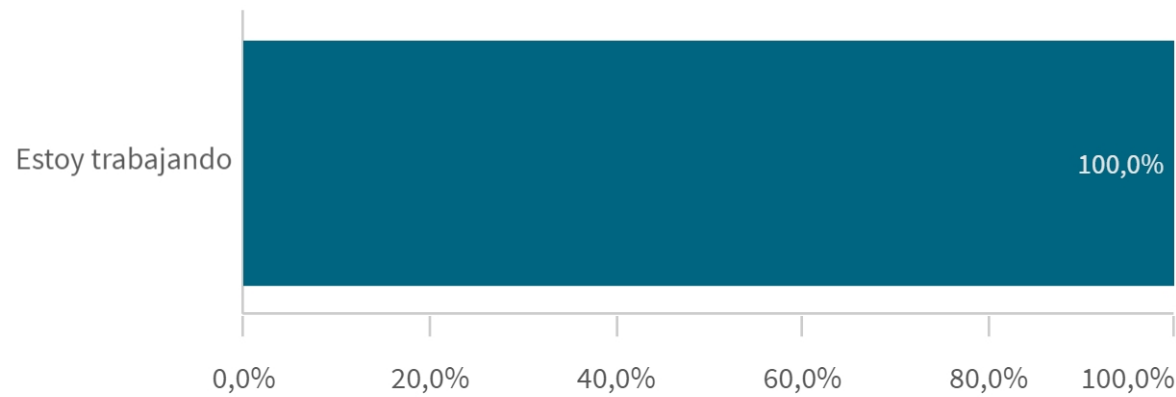

Si no se realiza ninguna selección de curso, centro o titulación mostrará el dato

(IUCM-30)

Tasa de inserción laboral histórico

El histórico correspondiente a CENTRO y a TIUTLACIÓN sólo se muestra si hay una centro y/o una titulación seleccionada.

Edad de los estudiantes agrup...

(n=10)

Edad media

29,9

Género de la muestra

Situación laboral

Situación laboral

(valores absolutos)

Situacion laboral	
Totales	
Estoy trabajando	

Tipo de contrato

Indefinido
100,0%

■ Indefinido

n= 10

Por cuenta pr...

Por cuenta aj...

n= 10