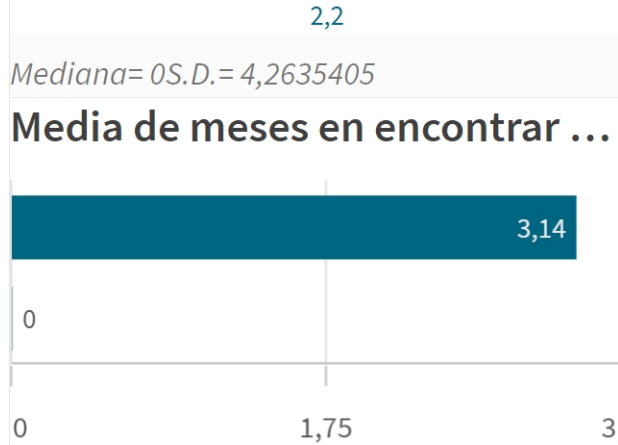

Si no se realiza ninguna selección de curso, centro o titulación mostrará el dato

(IUCM-30)

Tasa de inserción laboral histórico

El histórico correspondiente a CENTRO y a TIUTLACIÓN sólo se muestra si hay una centro y/o una titulación seleccionada.

Edad de los estudiantes agrup...

(n=10)

Edad media

29,9

Género de la muestra

Situación laboral

Situación laboral

(valores absolutos)

Situacion laboral	
Totales	
Estoy trabajando	

Tipo de contrato

Indefinido
100,0%

■ Indefinido

n= 10

Por cuenta pr...

Por cuenta aj...

n= 10

n= 10

Media de meses en encontrar ...

Media de meses en encontrar el ...

Encontraron empleo ant...

Encontraron empleo antes ...

Frecuencia de valoraciones de la mejo...

Adecuación del empleo a la c...

7,3