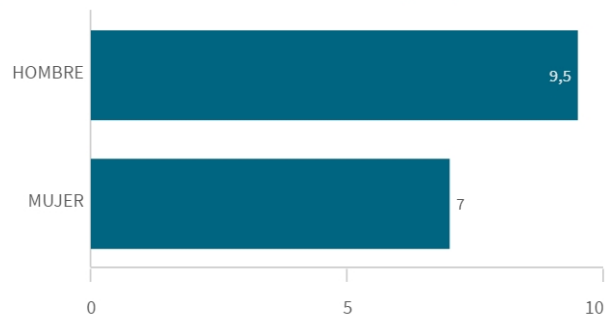

Adecuación del empleo a la capacitación obtenida p...

Frecuencia de valoraciones de adecuación del empleo a la capacitación

Empleo relacionado con la titulación

Media
8,67

Mediana= 9 S.D.= 1,5275252

Empleo relacionado con la titulación por género

Frecuencia de valoraciones del empleo relacionado con la titulación

Media de empleos tras titularse

Media
1,33

Mediana= 1 S.D.= 0,57735027

Media de empleos tras titularse por género

Condiciones materiales y humanas del empleo