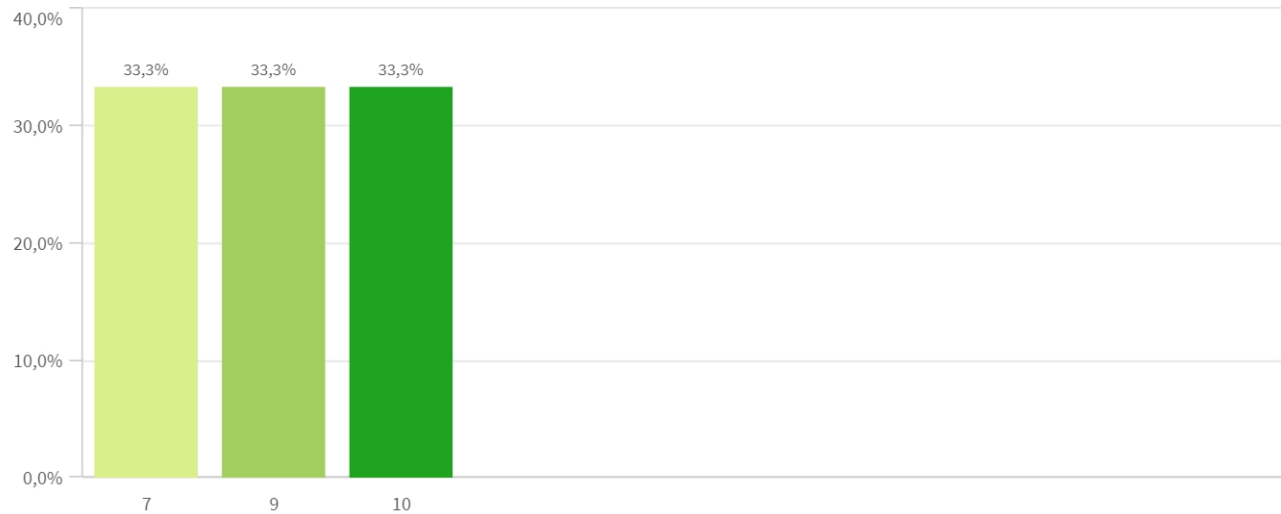

Frecuencia de valoraciones del empleo relacionado con la titulación