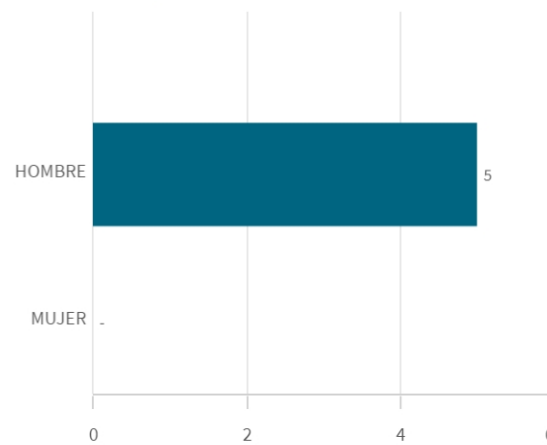

Media de meses en encontrar el primer empleo por edad

Encontraron empleo antes de finalizar sus ...

66,7%

n= 2

En que medida finalizar los estudios mejor...

Valoración entre 0 y 10

Media
5

Mediana= 5 D.S.= 0

Encontraron empleo antes de finalizar sus estu...

Frecuencia de valoraciones de la mejora de empleo al finalizar est...

Adecuación del empleo a la capacitación obtenida

Media
9,67

Mediana= 10 S.D.= 0,57735027