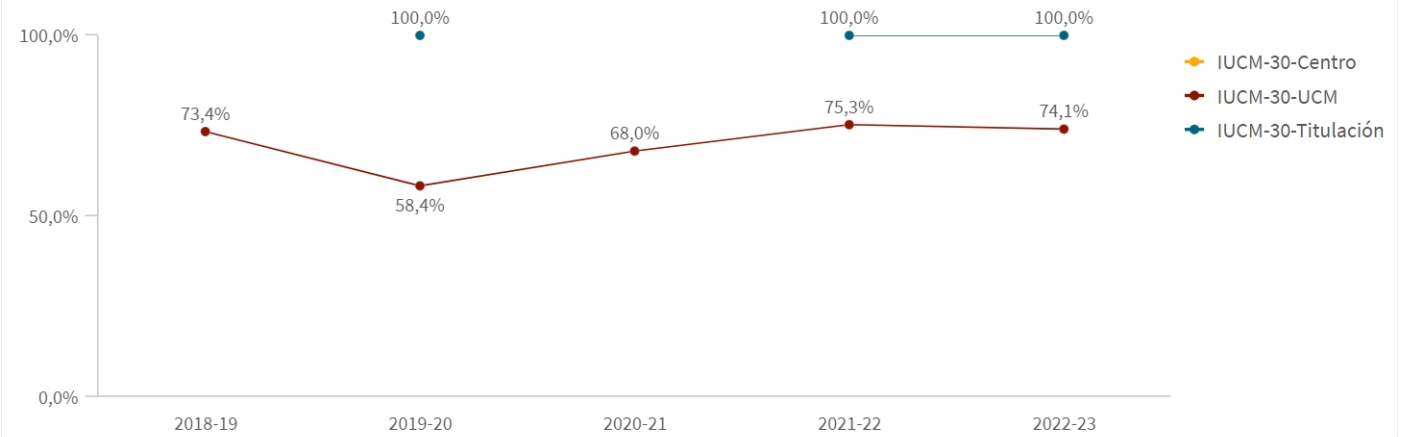

UNIVERSIDAD
COMPLUTENSE
MADRID

Encuestas de Satisfacción UCM

Informe de Inserción Laboral

Curso 2022/23

Nivel
Titulación

MÁSTER EN INGENIERÍA INFORMÁTICA

Participación

Población (N)

18

Muestra (n)

3

Participación (%)

16,7%

(IUCM-30)

Tasa de inserción laboral (n=3)

100...

Si no se realiza ninguna selección de curso, centro o titulación mostrará el dato acumulado total. El valor mostrado siempre

(IUCM-30)

Tasa de inserción laboral histórico

El histórico correspondiente a CENTRO y a TIUTLACIÓN sólo se muestra si hay una centro y/o una titulación seleccionada.

Edad de los estudiantes agrupada

Edad media

29

Género de la muestra

Situación laboral

Situación laboral

(valores absolutos)

Situacion laboral	Q
Totales	
Estoy trabajando	