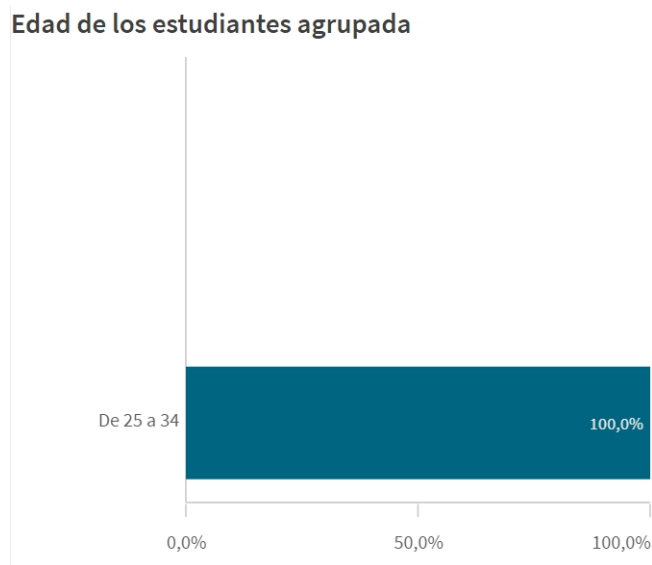

18

Muestra (n)

3

Participación (%)

16,7%

(IUCM-30)

Tasa de inserción laboral (n=3)

100...

Si no se realiza ninguna selección de curso, centro o titulación mostrará el dato acumulado total. El valor mostrado siempre

(IUCM-30)

Tasa de inserción laboral histórico

El histórico correspondiente a CENTRO y a TIUTLACIÓN sólo se muestra si hay una centro y/o una titulación seleccionada.

Edad de los estudiantes agrupada

Edad media

29

Género de la muestra

Situación laboral

Situación laboral

(valores absolutos)

Situacion laboral	Q
Totales	
Estoy trabajando	