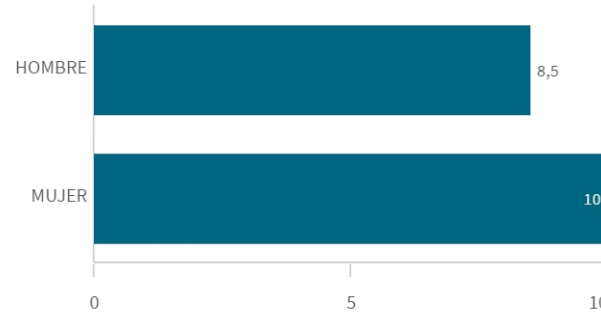

Adecuación del empleo a la capacitación obtenida p...

Frecuencia de valoraciones de adecuación del empleo a la capacitación

Empleo relacionado con la titulación

Media
8,67

Mediana= 9 S.D.= 1,5275252

Empleo relacionado con la titulación por género

Frecuencia de valoraciones del empleo relacionado con la titulación

Media de empleos tras titularse

Media
1,33

Mediana= 1 S.D.= 0,57735027

Media de empleos tras titularse por género

Condiciones materiales y humanas del empleo

Media
9

Mediana= 10 S.D.= 1,7320508

Condiciones materiales y humanas del empleo por g...

He tenido otros empleos menos satisfactorios

Media
0

Mediana= 0 S.D.= 0

He tenido otros empleos menos satisfactorios por g...

Media de empleos tras titularse por edad

Condiciones materiales y humanas del empleo por e...

He tenido otros empleos menos satisfactorios por e...

Satisfacción con el trabajo actual

Media
9,33

Mediana= 10 S.D.= 1,1547005