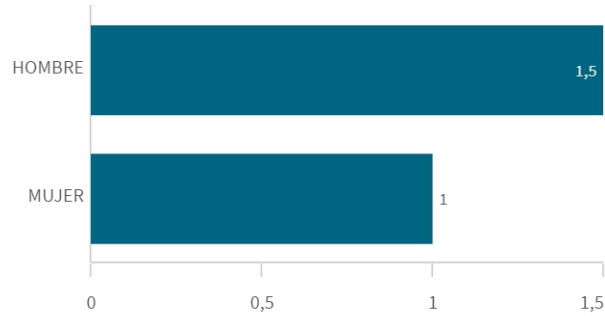

Adecuación del empleo a la capacitación obtenida p...

Frecuencia de valoraciones de adecuación del empleo a la capacitación

Empleo relacionado con la titulación

Media
8,67

Mediana= 9 S.D.= 1,5275252

Empleo relacionado con la titulación por género

Frecuencia de valoraciones del empleo relacionado con la titulación

Media de empleos tras titularse

Media
1,33

Mediana= 1 S.D.= 0,57735027

Media de empleos tras titularse por género

Condiciones materiales y humanas del empleo

Media
9

Mediana= 10 S.D.= 1,7320508

Condiciones materiales y humanas del empleo por g...

He tenido otros empleos menos satisfactorios

Media
0

Mediana= 0 S.D.= 0

He tenido otros empleos menos satisfactorios por g...

Media de empleos tras titularse por edad

Condiciones materiales y humanas del empleo por e...

He tenido otros empleos menos satisfactorios por e...

Satisfacción con el trabajo actual

Media
9,33

Mediana= 10 S.D.= 1,1547005