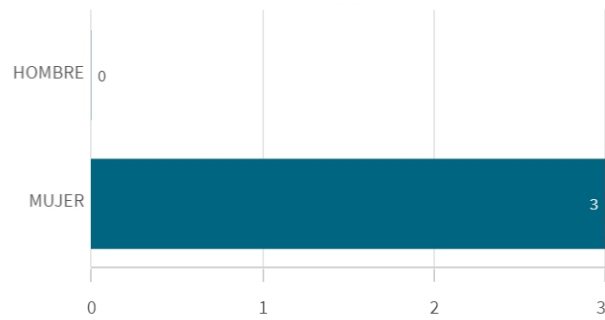

Edad de los estudiantes agrupada

Edad media

29

Género de la muestra

Situación laboral

Situación laboral

(valores absolutos)

Situacion laboral	Q
Totales	
Estoy trabajando	

Tipo de contrato

n=3

n= 3

n= 3

Media de meses en encontrar primer empleo

Media
1

Mediana= 0S.D.= 1,7320508

Media de meses en encontrar el primer empleo por ...

Media de meses en encontrar el primer empleo por edad

Encontraron empleo antes de finalizar sus ...

66,7%

n= 2

En que medida finalizar los estudios mejor...

Valoración entre 0 y 10

Media
5

Mediana= 5 D.S.= 0