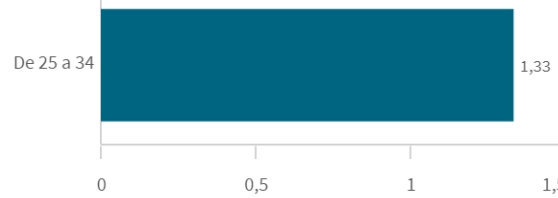

Frecuencia de valoraciones del empleo relacionado con la titulación

Media de empleos tras titularse

Media
1,33

Mediana= 1 S.D.= 0,57735027

Media de empleos tras titularse por género

Condiciones materiales y humanas del empleo

Media
9

Mediana= 10 S.D.= 1,7320508

Condiciones materiales y humanas del empleo por g...

He tenido otros empleos menos satisfactorios

Media
0

Mediana= 0 S.D.= 0

He tenido otros empleos menos satisfactorios por g...

Media de empleos tras titularse por edad

Condiciones materiales y humanas del empleo por e...

He tenido otros empleos menos satisfactorios por e...

Satisfacción con el trabajo actual

Media
9,33

Mediana= 10 S.D.= 1,1547005