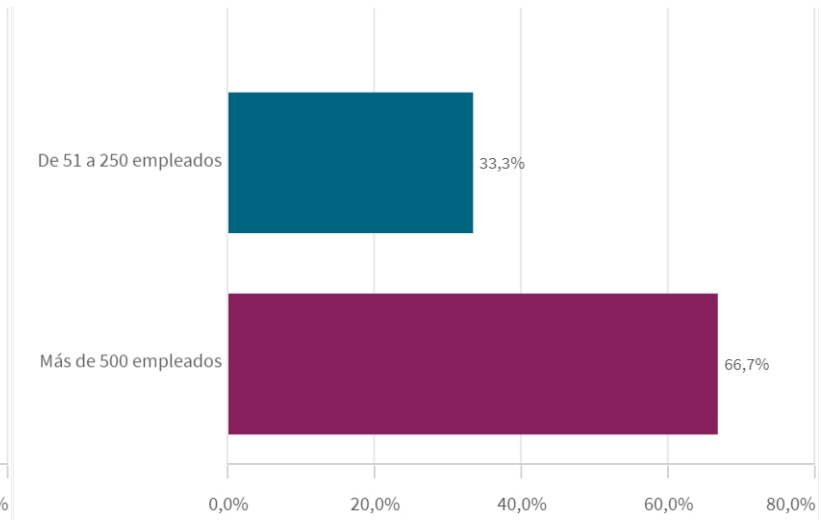

Edad de los estudiantes agrupada

Edad media

29

Género de la muestra

Situación laboral

Situación laboral

(valores absolutos)

Situacion laboral	Q
Totales	
Estoy trabajando	

Tipo de contrato

n=3

n= 3

n= 3

Media de meses en encontrar primer empleo

Media
1

Mediana= 0S.D.= 1,7320508

Media de meses en encontrar el primer empleo por ...

Media de meses en encontrar el primer empleo por edad

Encontraron empleo antes de finalizar sus ...

66,7%

n= 2

En que medida finalizar los estudios mejor...

Valoración entre 0 y 10

Media
5

Mediana= 5 D.S.= 0