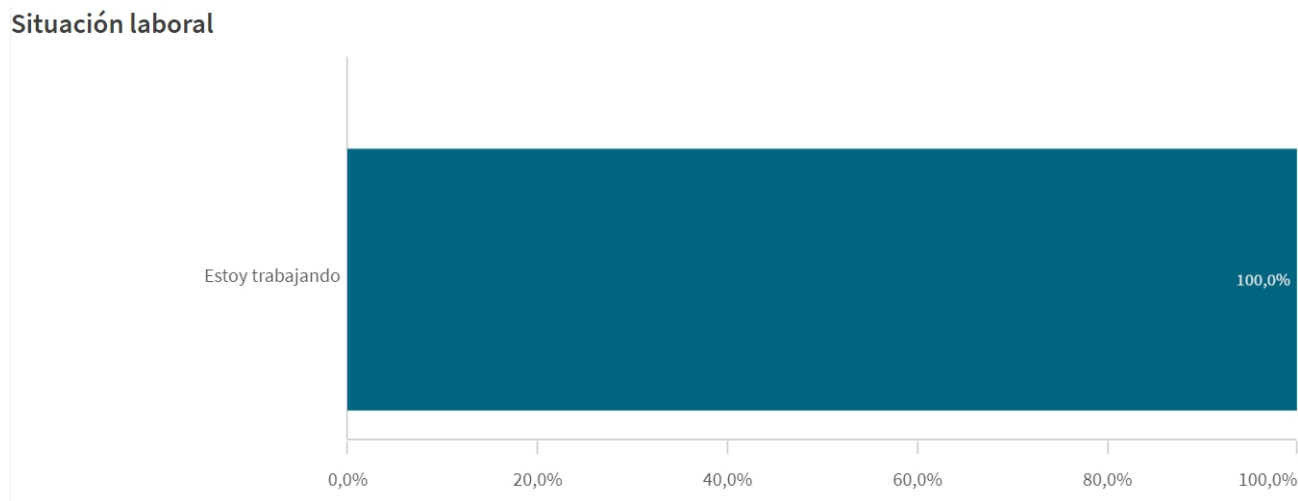

Si no se realiza ninguna selección de curso, centro o titulación mostrará el dato acumulado total. El valor mostrado siempre

(IUCM-30)

Tasa de inserción laboral histórico

El histórico correspondiente a CENTRO y a TIUTLACIÓN sólo se muestra si hay una centro y/o una titulación seleccionada.

Edad de los estudiantes agrupada

Edad media

29

Género de la muestra

Situación laboral

Situación laboral

(valores absolutos)

Situacion laboral	Q
Totales	
Estoy trabajando	