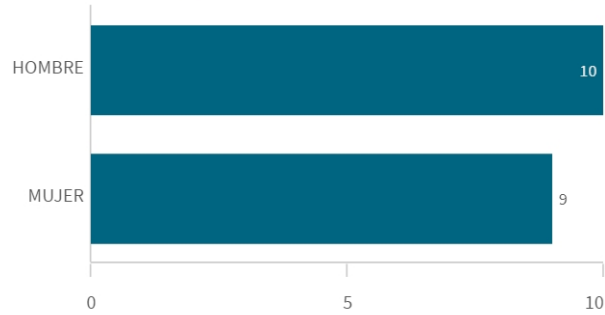

Encontraron empleo antes de finalizar sus estu...

Frecuencia de valoraciones de la mejora de empleo al finalizar est...

Adecuación del empleo a la capacitación obtenida

Media
9,67

Mediana= 10 S.D.= 0,57735027

Adecuación del empleo a la capacitación obtenida p...

Frecuencia de valoraciones de adecuación del empleo a la capacitación

Empleo relacionado con la titulación

Media
8,67

Mediana= 9 S.D.= 1,5275252

Empleo relacionado con la titulación por género