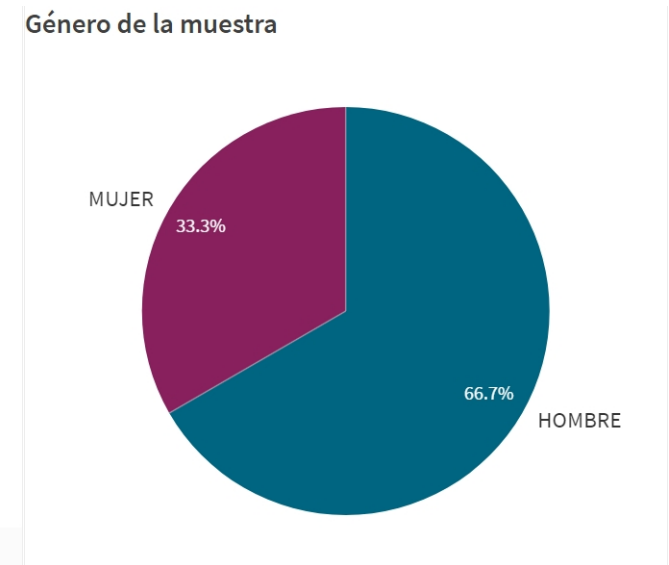

18

Muestra (n)

3

Participación (%)

16,7%

(IUCM-30)

Tasa de inserción laboral (n=3)

100...

Si no se realiza ninguna selección de curso, centro o titulación mostrará el dato acumulado total. El valor mostrado siempre

(IUCM-30)

Tasa de inserción laboral histórico

El histórico correspondiente a CENTRO y a TIUTLACIÓN sólo se muestra si hay una centro y/o una titulación seleccionada.

Edad de los estudiantes agrupada

Edad media

29

Género de la muestra

Situación laboral

Situación laboral

(valores absolutos)

Situacion laboral	Q
Totales	
Estoy trabajando	