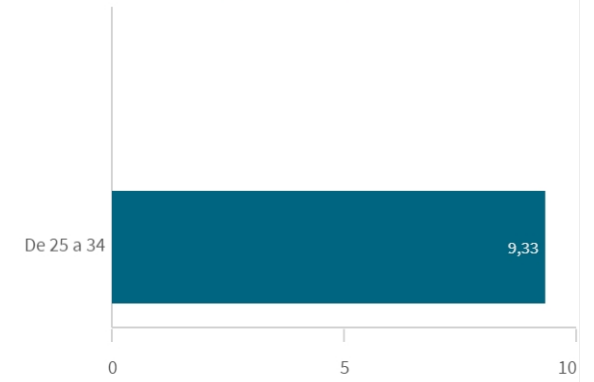

Media
9

Mediana= 10 S.D.= 1,7320508

Condiciones materiales y humanas del empleo por g...

He tenido otros empleos menos satisfactorios

Media
0

Mediana= 0 S.D.= 0

He tenido otros empleos menos satisfactorios por g...

Media de empleos tras titularse por edad

Condiciones materiales y humanas del empleo por e...

He tenido otros empleos menos satisfactorios por e...

Satisfacción con el trabajo actual

Media
9,33

Mediana= 10 S.D.= 1,1547005

Satisfacción con el trabajo actual por género

Satisfacción con el trabajo actual por edad

Frecuencia de valoraciones de la satisfacción con el trabajo actual