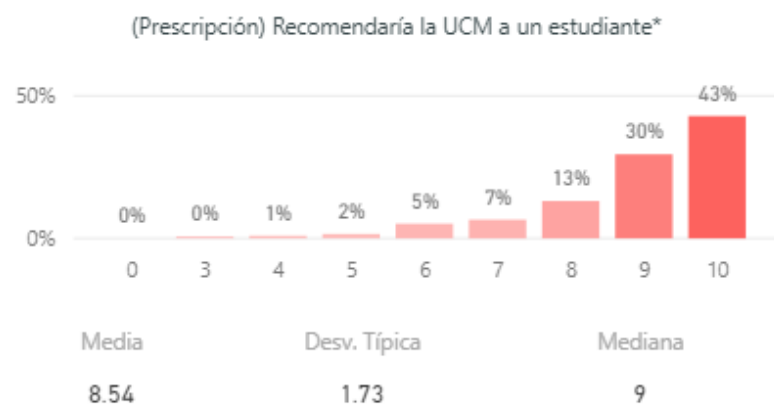

Satisfacción según sexo (Media)

SEXO	Desv Típica Sat titulación	Mediana Sat titulación	Desv Típica Sat PDI-Centro UCM	Mediana Sat PDI-Centro UCM
Hombre	0.90	9.00	1.60	8.00
Mujer	0.50	9.50	1.95	8.00
<b>Total</b>	<b>0.87</b>	<b>9.00</b>	<b>1.75</b>	<b>8.00</b>

# Compromiso

Fidelidad, Prescripción, y Vinculación

(Fidelidad) Volvería a elegir la titulación

(Prescripción) Recomendaría la titulación a un estudiante

(Fidelidad) Volvería a trabajar como PDI\*

(Vinculación) PDI en otra universidad vs. en la UCM\*

\*Estos resultados hacen referencia a la satisfacción del PDI del Centro con la UCM y no a nivel de la titulación.

\*Estos resultados hacen referencia a la satisfacción del PDI del Centro con la UCM y no a nivel de la titulación.