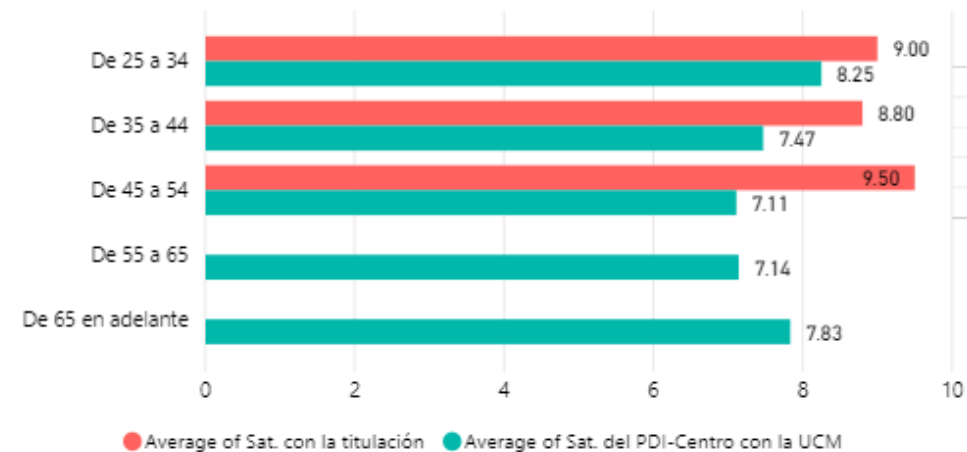

Satisfacción según grupo de edad (Media)

EDADCUALI	Desv Típica Sat titulación	Mediana Sat titulación	Desv Típica Sat PDI-Centro UCM	Mediana Sat PDI-Centro UCM
De 45 a 54	0.50	9.50	1.95	7.50
De 55 a 65			1.90	8.00
De 35 a 44	0.98	9.00	1.59	8.00
De 25 a 34	0.00	9.00	1.39	8.50
De 65 en adelante			1.07	7.50
Total	0.87	9.00	1.79	8.00