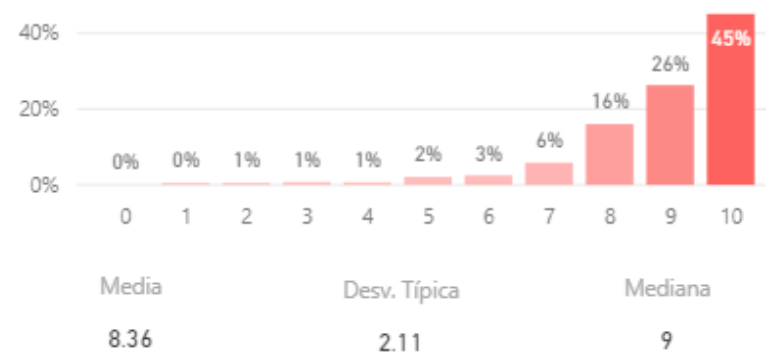

Satisfacción según sexo (Media)

SEXO	Desv Típica Sat titulación	Mediana Sat titulación	Desv Típica Sat PDI-Centro UCM	Mediana Sat PDI-Centro UCM
Hombre	0.90	9.00	1.60	8.00
Mujer	0.50	9.50	1.95	8.00
<b>Total</b>	<b>0.87</b>	<b>9.00</b>	<b>1.75</b>	<b>8.00</b>

# Compromiso

Fidelidad, Prescripción, y Vinculación

(Fidelidad) Volvería a elegir la titulación

(Prescripción) Recomendaría la titulación a un estudiante

(Fidelidad) Volvería a trabajar como PDI\*

(Vinculación) PDI en otra universidad vs. en la UCM\*

\*Estos resultados hacen referencia a la satisfacción del PDI del Centro con la UCM y no a nivel de la titulación.

\*Estos resultados hacen referencia a la satisfacción del PDI del Centro con la UCM y no a nivel de la titulación.