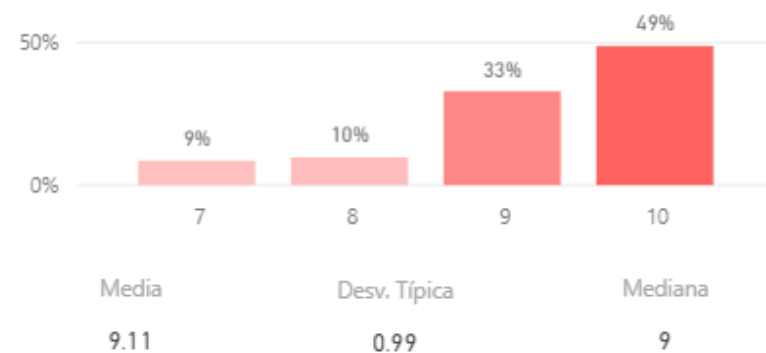

(Prescripción) Recomendaría la titulación a un estudiante