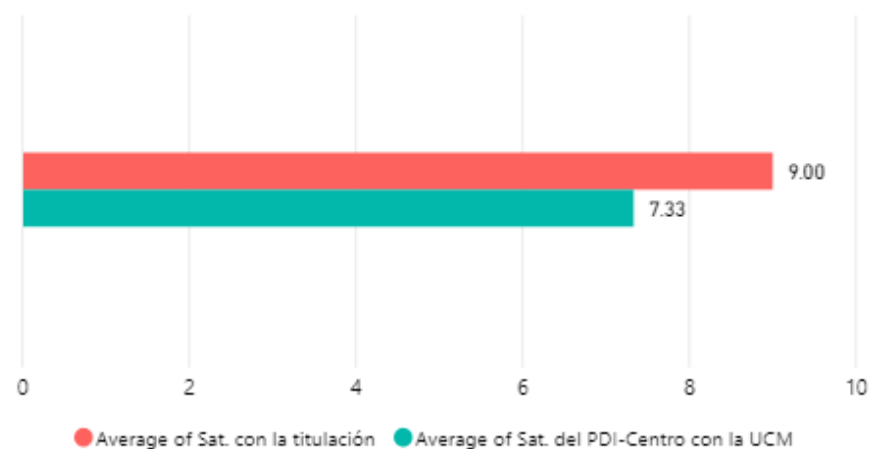

## Índice

- \* Satisfacción con la UCM y con la titulación
- \* Satisfacción
  - Según sexo
  - Según rama de conocimiento
- \* Compromiso

## Características de la muestra

Total encuestados:

9

% Sexo

### Satisfacción global (valoraciones de 0 a 10)

Desv Típica Sat titulación	Mediana Sat titulación
0.87	9.00
Desv Típica Sat PDI-Centro UCM	Mediana Sat PDI-Centro UCM
1.78	8.00