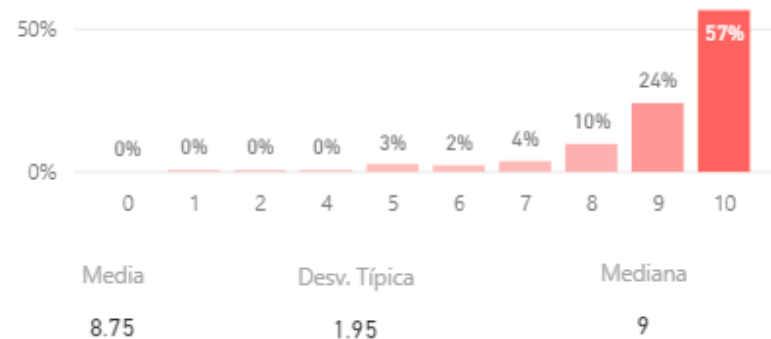

(Fidelidad) Volvería a trabajar como PDI*