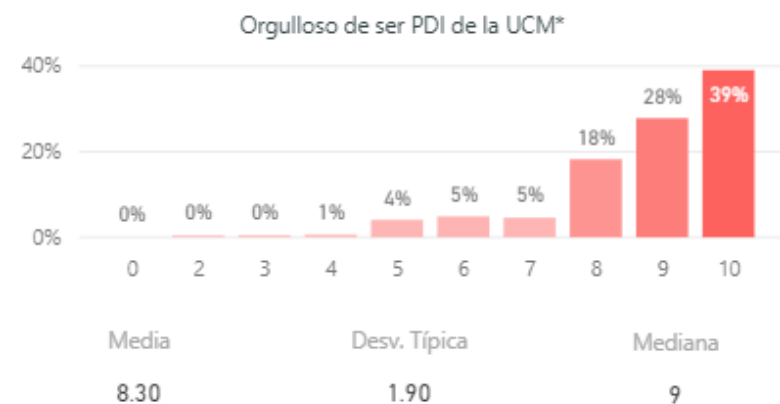

Satisfacción según sexo (Media)

SEXO	Desv Típica Sat titulación	Mediana Sat titulación	Desv Típica Sat PDI-Centro UCM	Mediana Sat PDI-Centro UCM
Hombre	0.90	9.00	1.60	8.00
Mujer	0.50	9.50	1.95	8.00
<b>Total</b>	<b>0.87</b>	<b>9.00</b>	<b>1.75</b>	<b>8.00</b>

# Compromiso

Fidelidad, Prescripción, y Vinculación

(Fidelidad) Volvería a elegir la titulación

(Prescripción) Recomendaría la titulación a un estudiante

(Fidelidad) Volvería a trabajar como PDI\*

(Vinculación) PDI en otra universidad vs. en la UCM\*

\*Estos resultados hacen referencia a la satisfacción del PDI del Centro con la UCM y no a nivel de la titulación.

\*Estos resultados hacen referencia a la satisfacción del PDI del Centro con la UCM y no a nivel de la titulación.