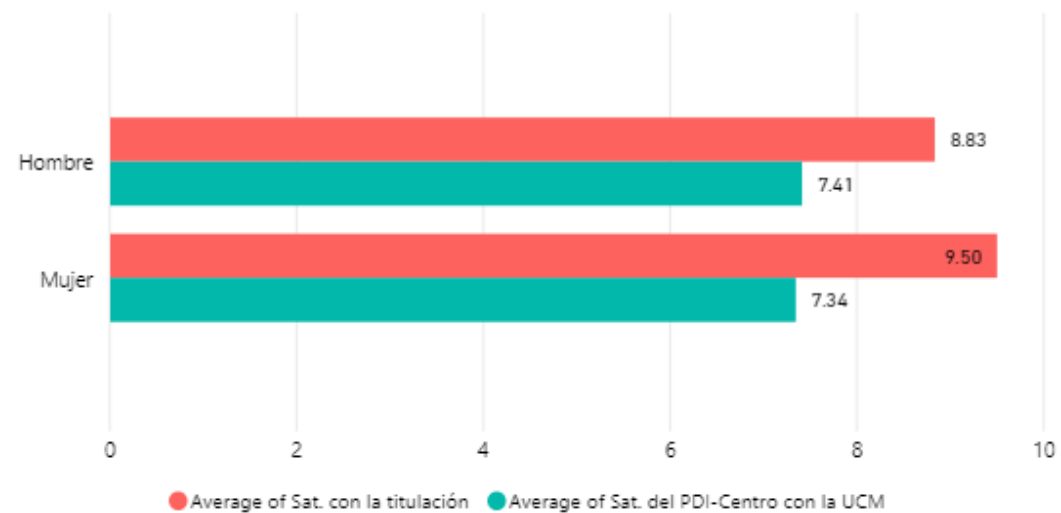

Satisfacción según sexo (Media)

SEXO	Desv Típica Sat titulación	Mediana Sat titulación	Desv Típica Sat PDI-Centro UCM	Mediana Sat PDI-Centro UCM
Hombre	0.90	9.00	1.60	8.00
Mujer	0.50	9.50	1.95	8.00
Total	0.87	9.00	1.75	8.00