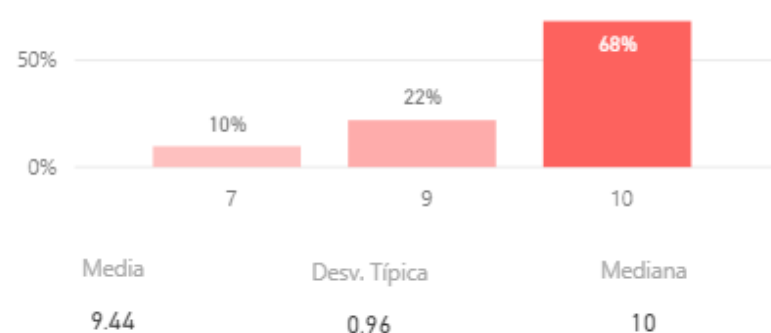

Compromiso

Fidelidad, Prescripción, y Vinculación

(Fidelidad) Volvería a elegir la titulación